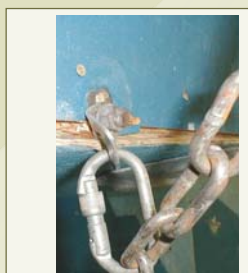

La sécurité pour tous, toujours.

Ascensions

5, rue des Saulcies
89290 Escolives Ste Camille
Tél. : + 33 (0) 386 536 477
Fax : + 33 (0) 345 750 791