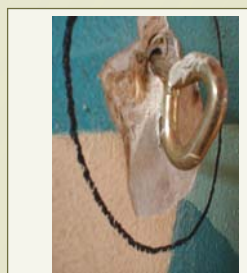

La sécurité pour tous, toujours.

Ascensions

5, rue des Saulcies
89290 Escolives Ste Camille
Tél. : + 33 (0) 386 536 477
Fax : + 33 (0) 345 750 791